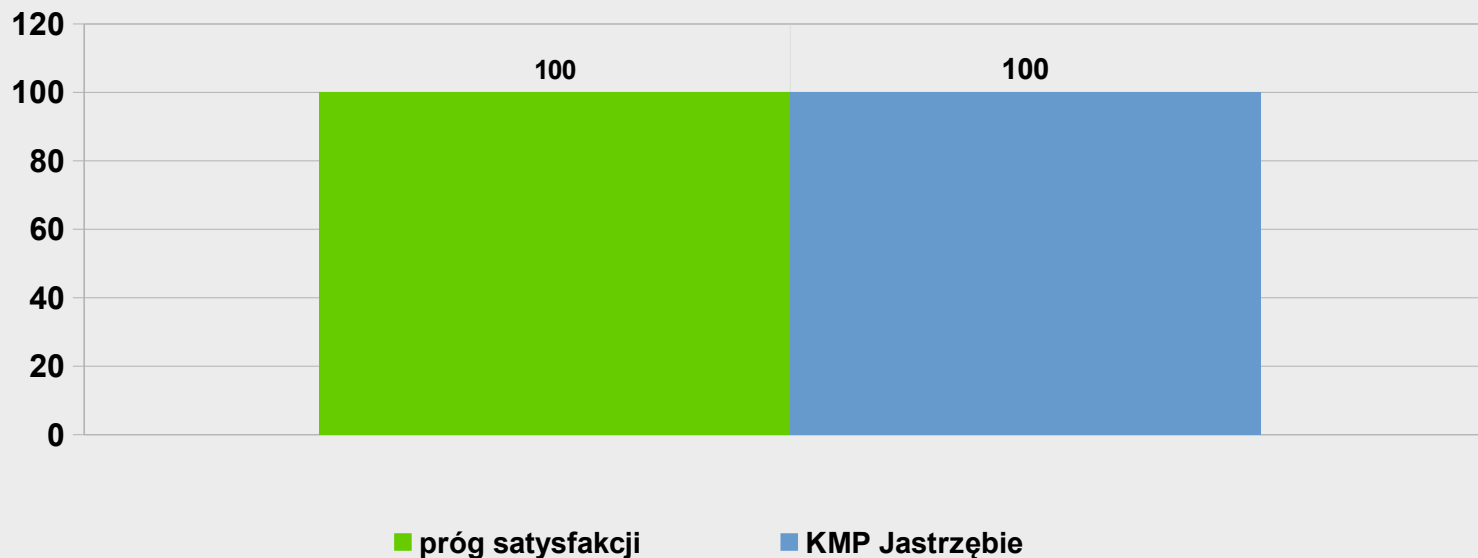

POLICJA

Komenda Miejska Policji
w Jastrzębiu - Zdroju

Wydział Kryminalny

Skuteczność poszukiwań osób zaginionych

**Na dzień 01 stycznia 2022r. KMP w Jastrzębiu-Zdroju poszukiwała 8 osób zaginionych.
W 2022 r. pozytywnie zrealizowano 52 sprawy poszukiwawcze.
Na dzień 31 grudnia 2022r. jednostka poszukiwała 8 osób.**