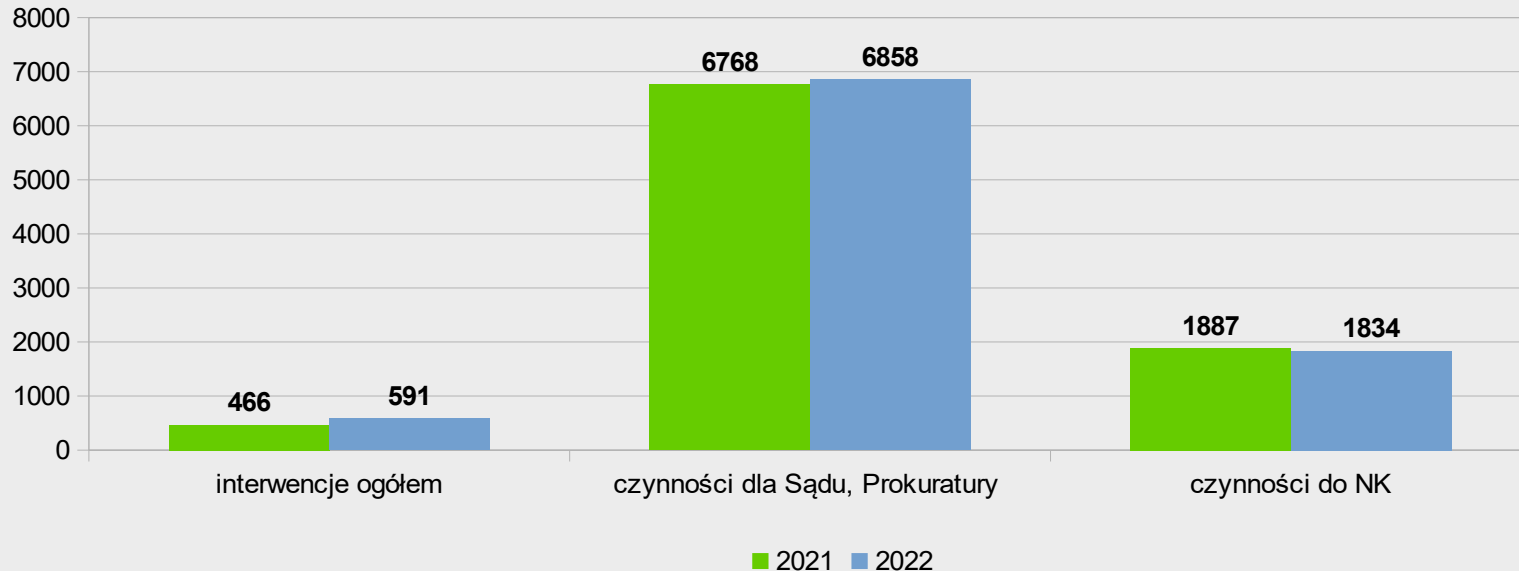

POLICJA

Komenda Miejska Policji
w Jastrzębiu-Zdroju

Wydział Prewencji - Dzielnicowi

Realizacja czynności przez dzielnicowych

**Dzielnicowi uczestniczyli w 361 spotkaniach ze społeczeństwem,
z czego 80 z samorządem lokalnym.**