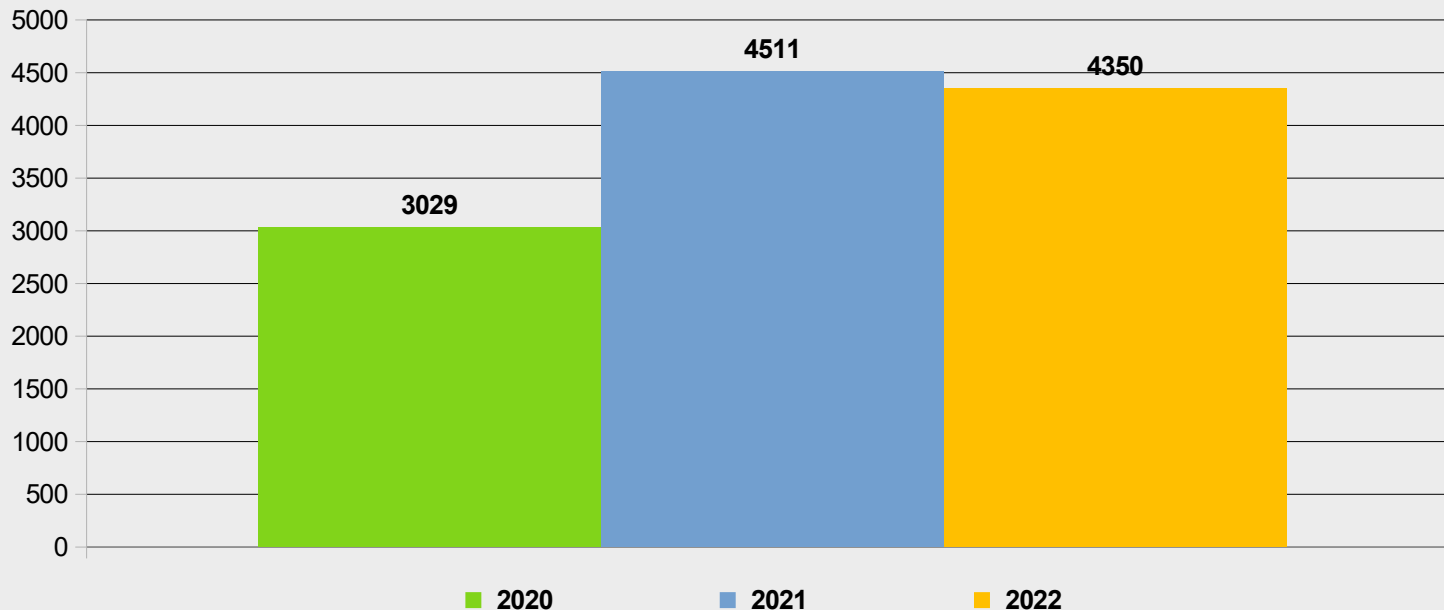

POLICJA

Komenda Miejska Policji
w Jastrzębiu - Zdroju

Ruch Drogowy

Ilość ujawnionych wykroczeń związanych z przekroczeniem dozwolonej prędkości