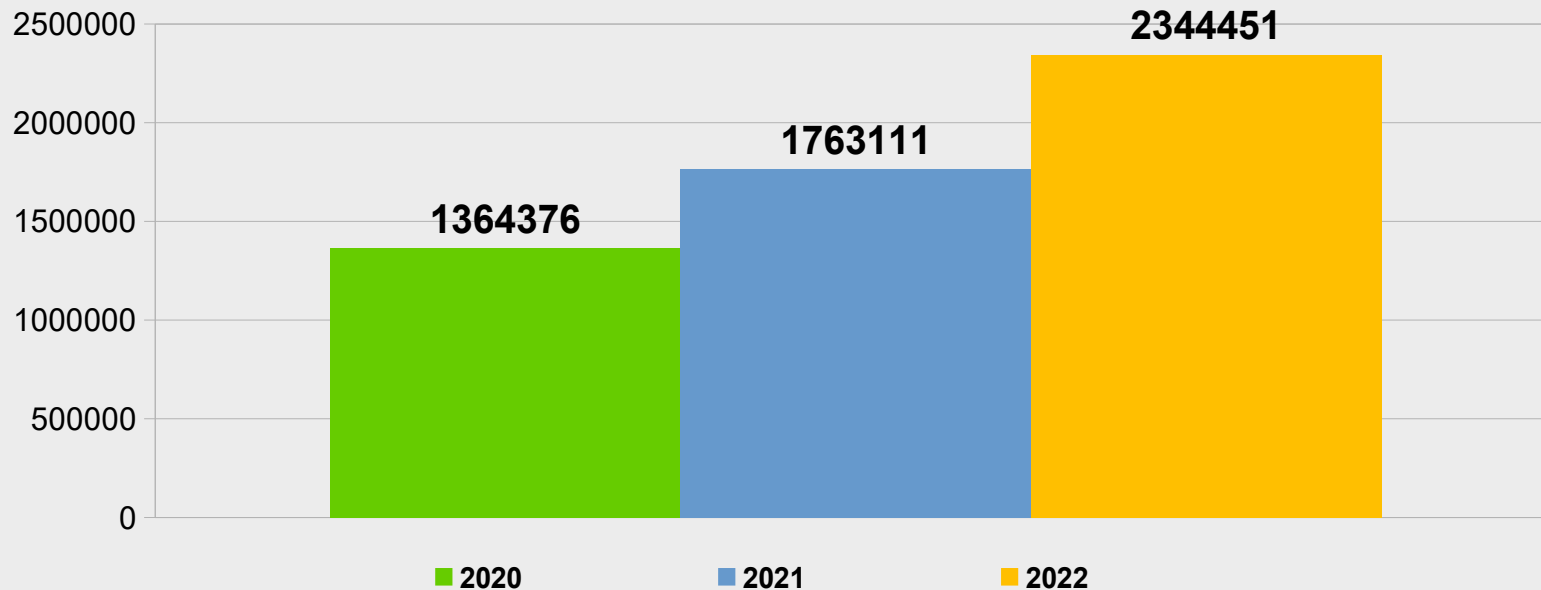

POLICJA

Komenda Miejska Policji
w Jastrzębiu-Zdroju

Zajęcie mienia – kwota w złotych