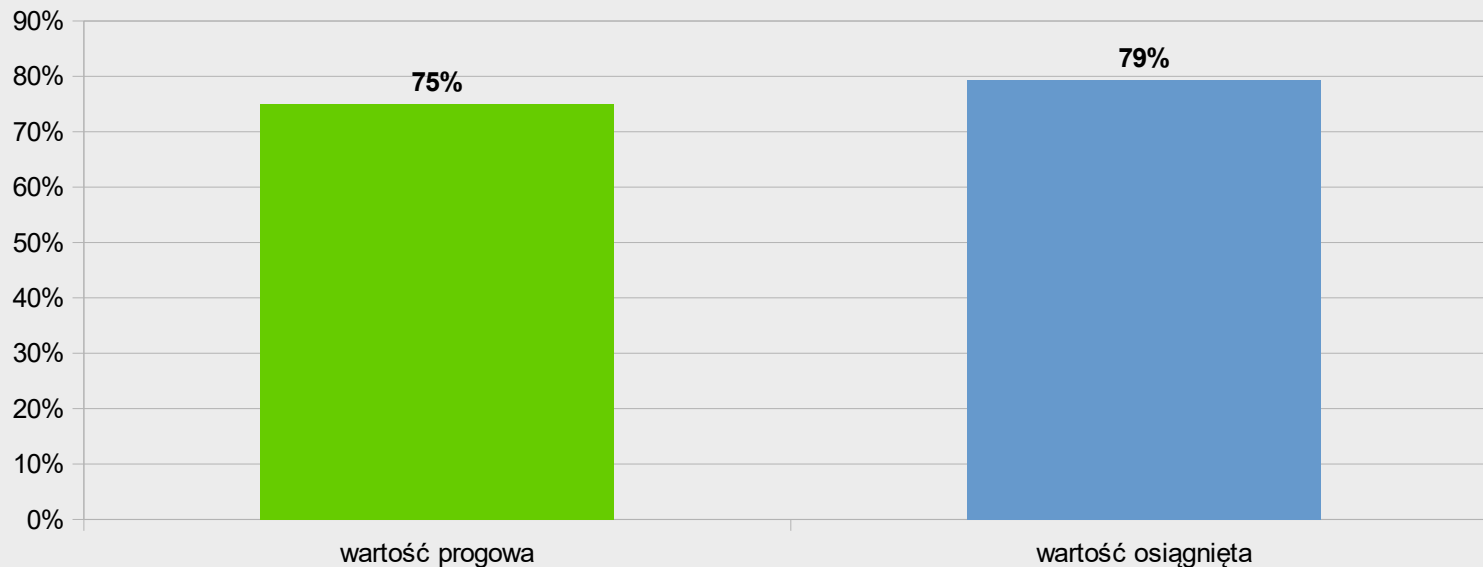

POLICJA

Komenda Miejska Policji
w Jastrzębiu-Zdroju

Wydział Prewencji- Dzielnicy

Czas służby dzielnicowego w obchodzie