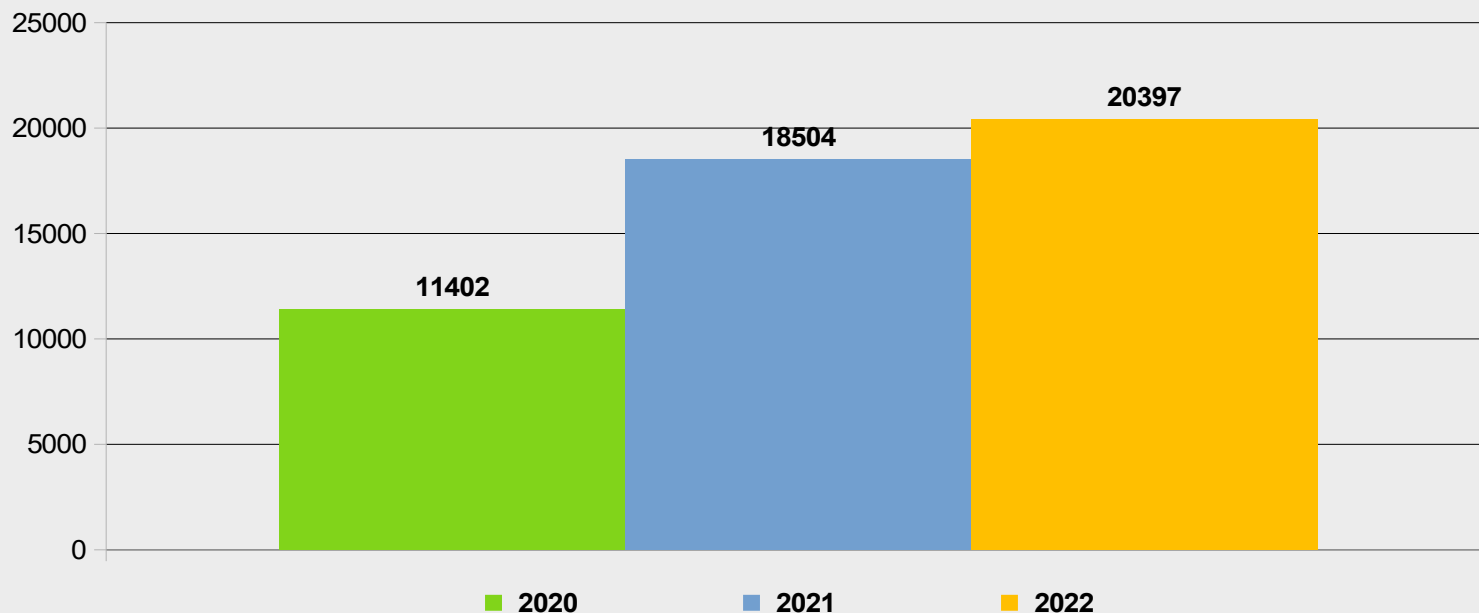

POLICJA

Komenda Miejska Policji
w Jastrzębiu - Zdroju

Ruch Drogowy

Ilość wylegitymowanych uczestników ruchu drogowego w latach 2020-2022