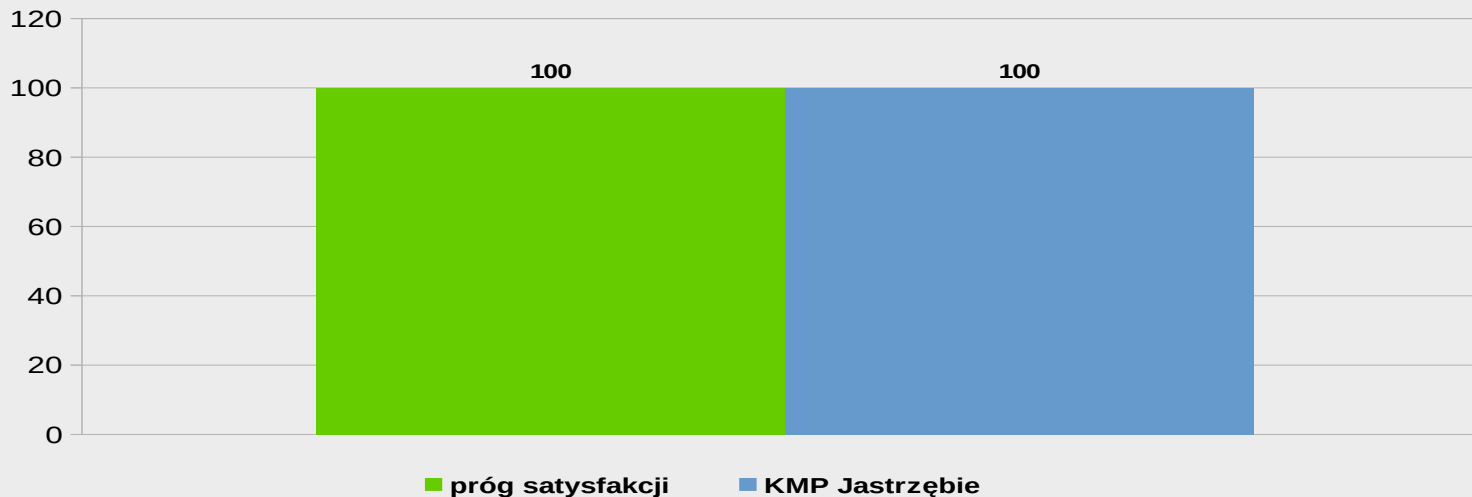

## Skuteczność poszukiwań osób ukrywających się (List Gończy)

**Na dzień 01 stycznia 2022r. w KMP w Jastrzębiu-Zdroju  
zarejestrowanych było 160 osób poszukiwanych LG.**

**W 2022 roku zatrzymano 52 osoby poszukiwane LG i 52 nowych osób zarejestrowano.**