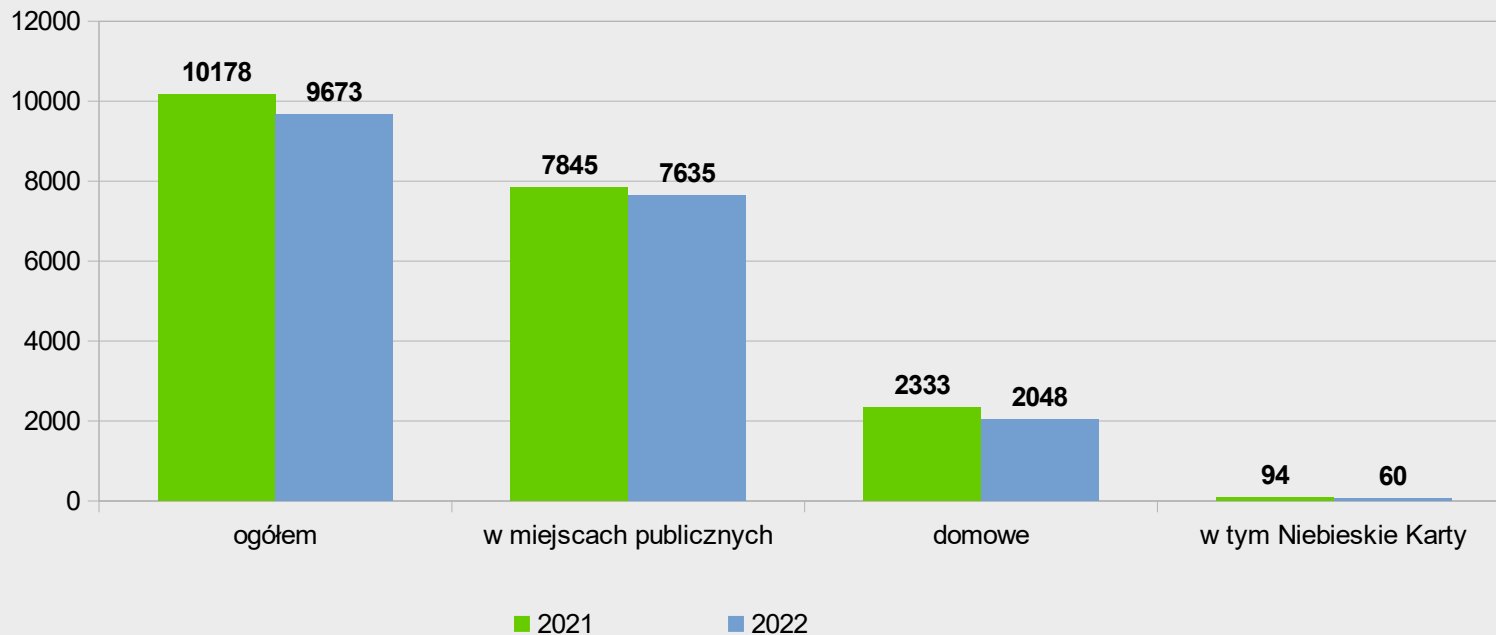

POLICJA

Komenda Miejska Policji
w Jastrzębiu - Zdroju

Wydział Prewencji

Ilość interwencji