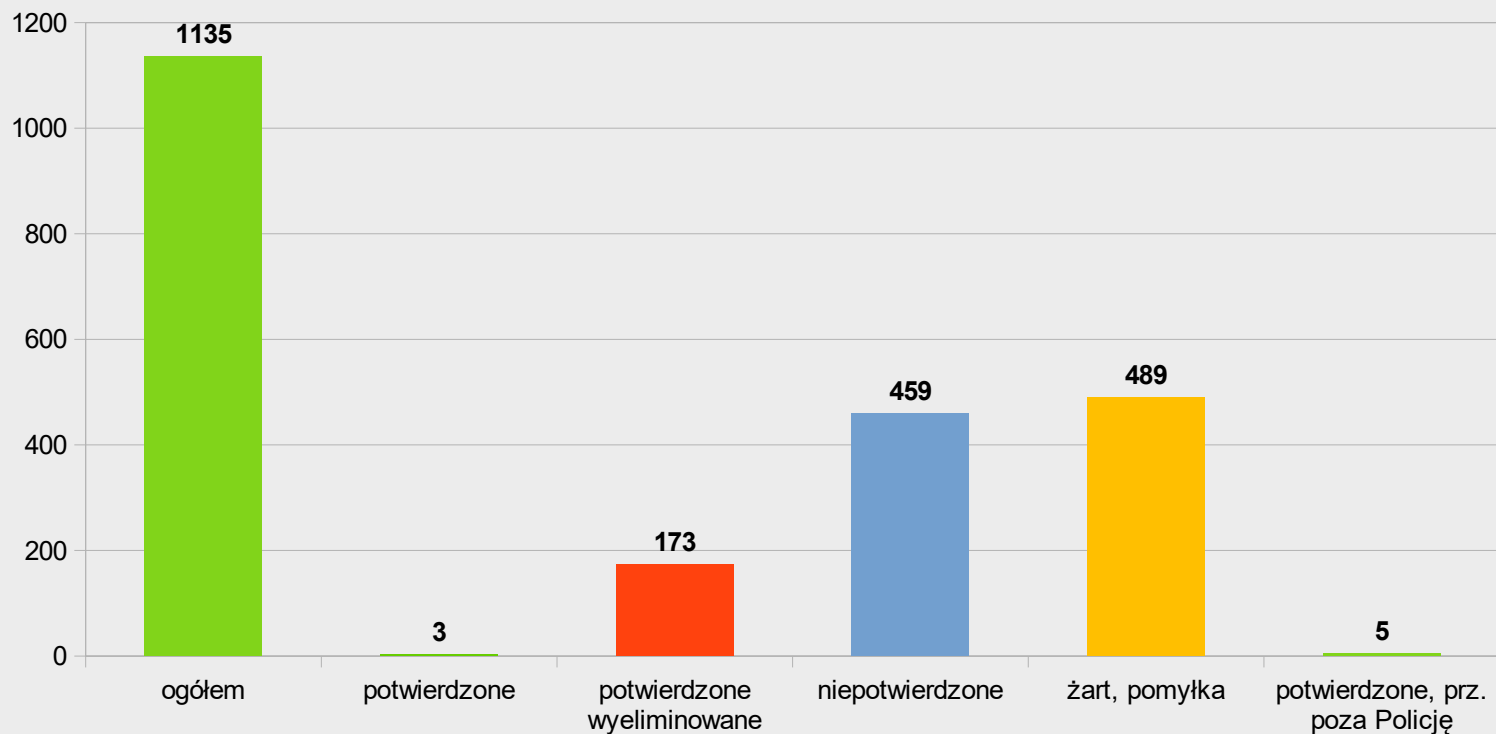

POLICJA

Komenda Miejska Policji
w Jastrzębiu - Zdroju

Krajowa mapa zagrożeń bezpieczeństwa w 2022r.