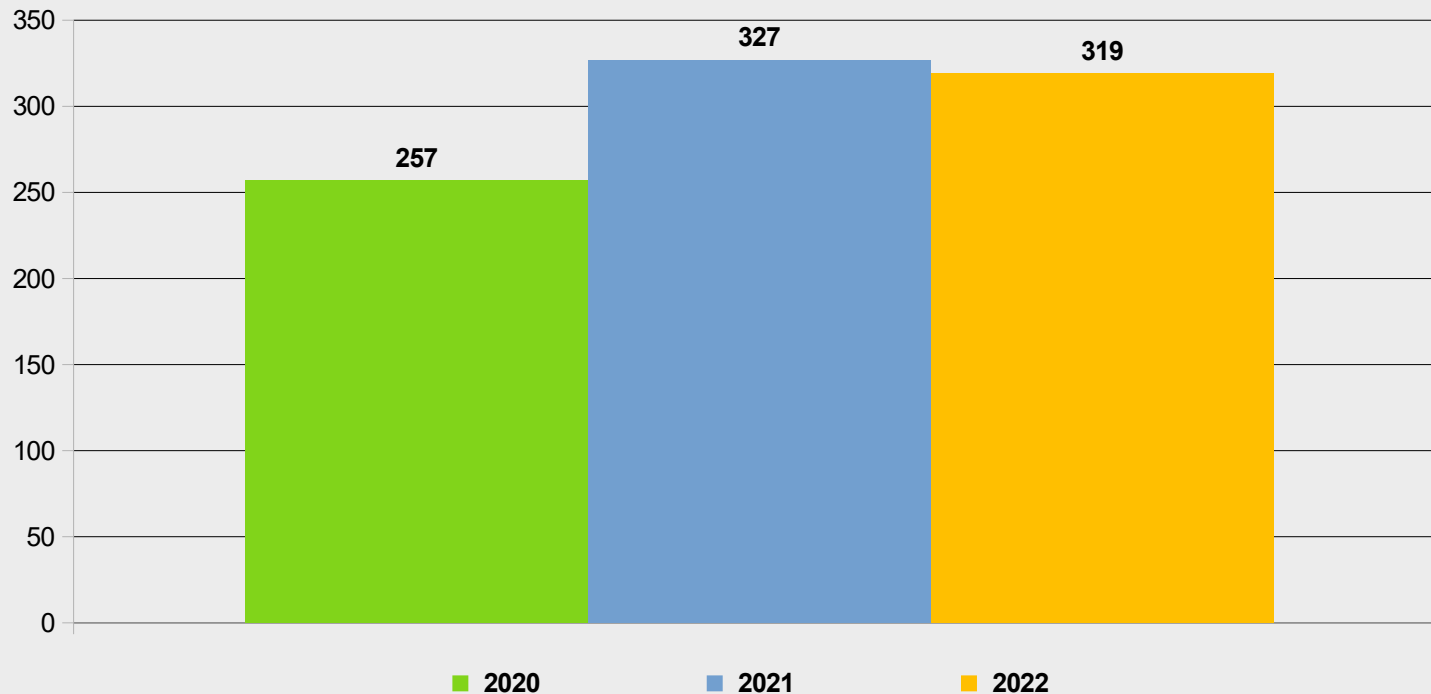

POLICJA

Komenda Miejska Policji
w Jastrzębiu - Zdroju

Wydział dw. z PG

Przestępczość gospodarcza – ilość wszczętych postępowań