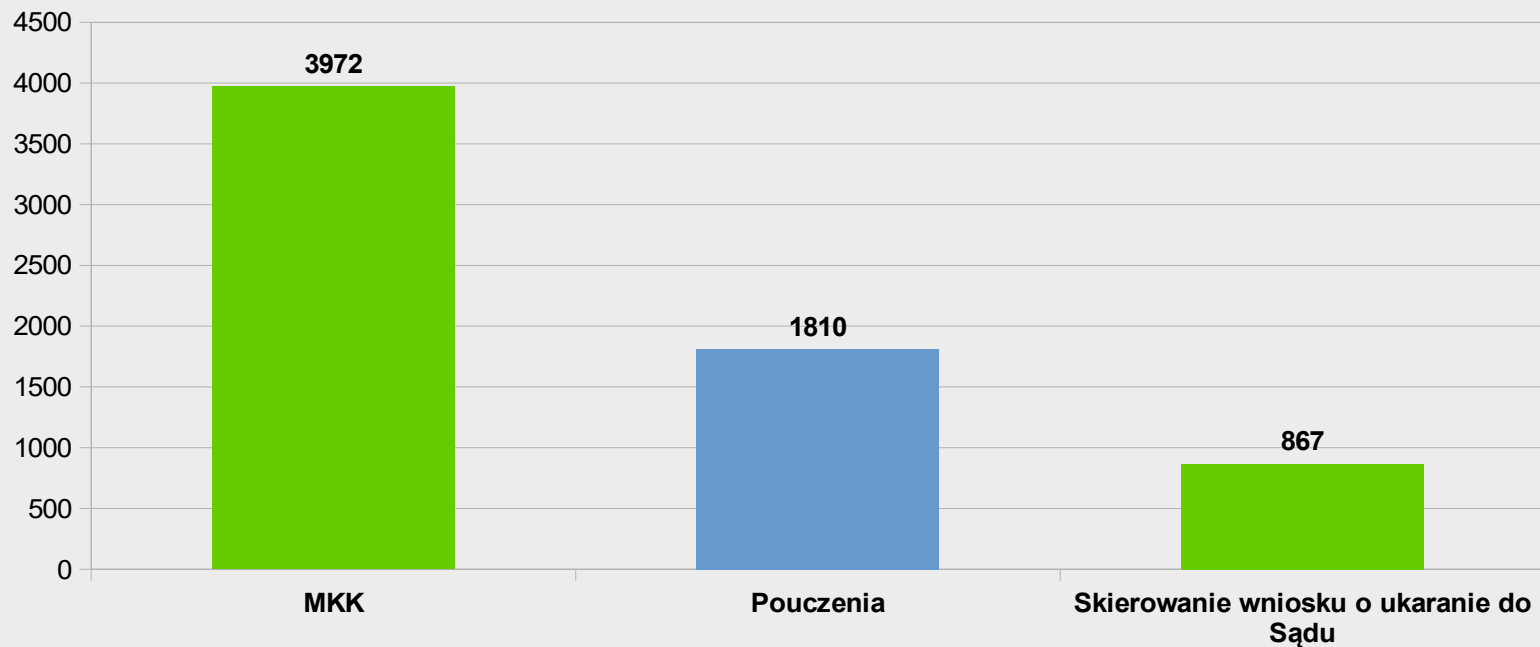

POLICJA

Komenda Miejska Policji
w Jastrzębiu - Zdroju

Wydział Prewencji

Ilość ujawnionych wykroczeń- sposób zakończenia