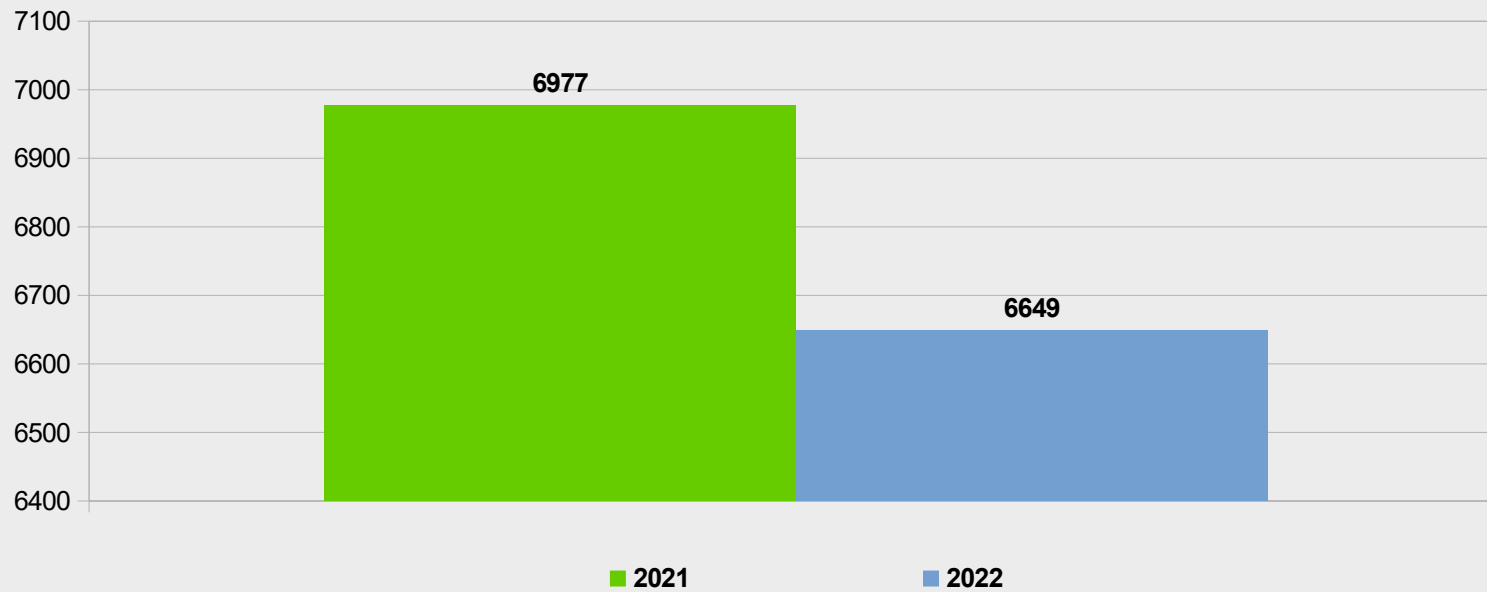

POLICJA

Komenda Miejska Policji
w Jastrzębiu - Zdroju

Wydział Prewencji

Ilość ujawnionych wykroczeń