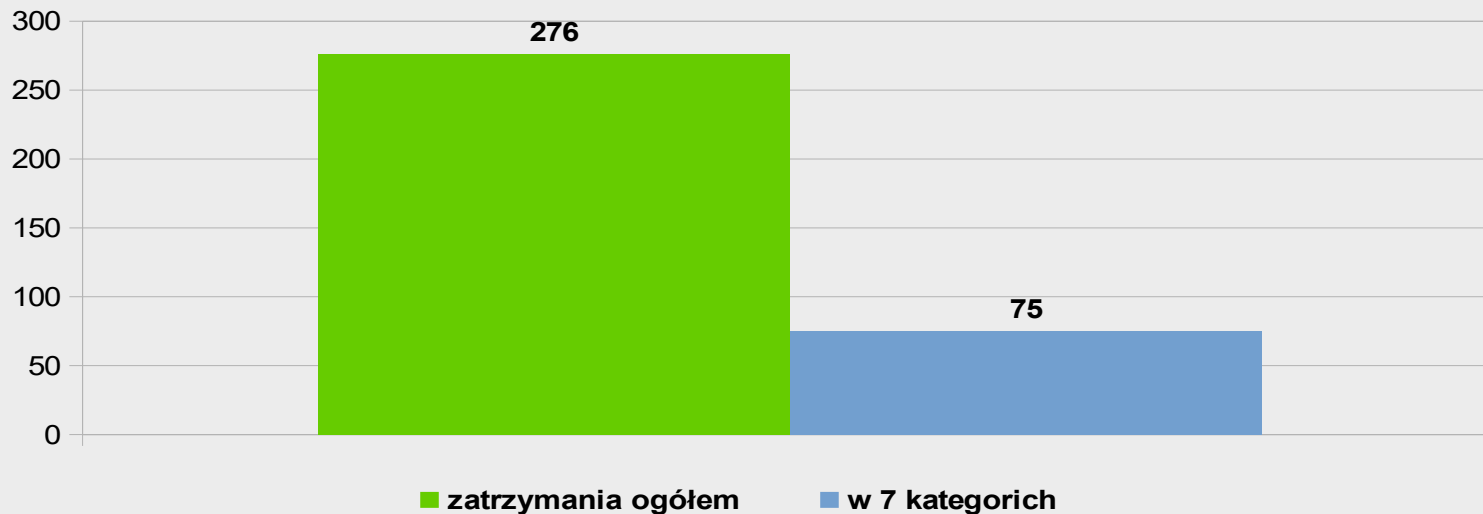

POLICJA

Komenda Miejska Policji
w Jastrzębiu - Zdroju

Wydział Prewencji

Ilość osób zatrzymanych w 2022 roku na gorącym uczynku przestępstwa