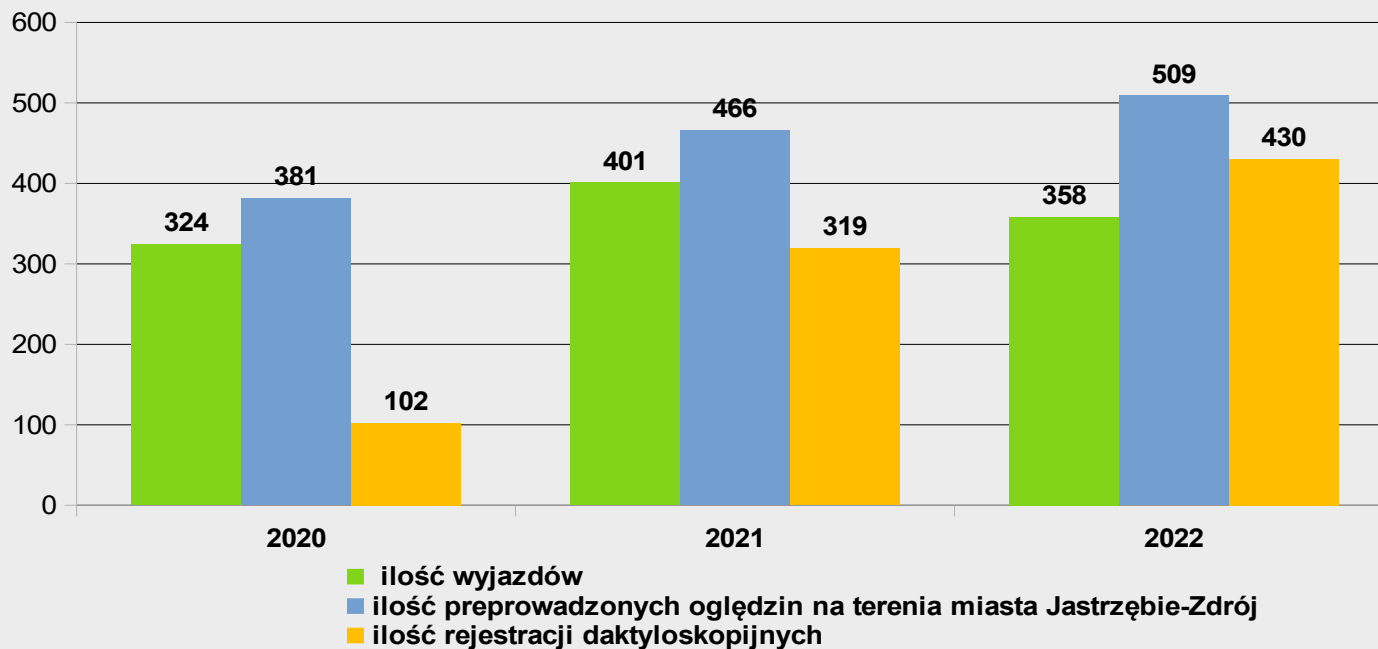

POLICJA

Komenda Miejska Policji
w Jastrzębiu-Zdroju

Zespół Techniki Kryminalistycznej

Czynności wykonane przez Techników Kryminalistyki na terenie KMP Jastrzębie-Zdrój