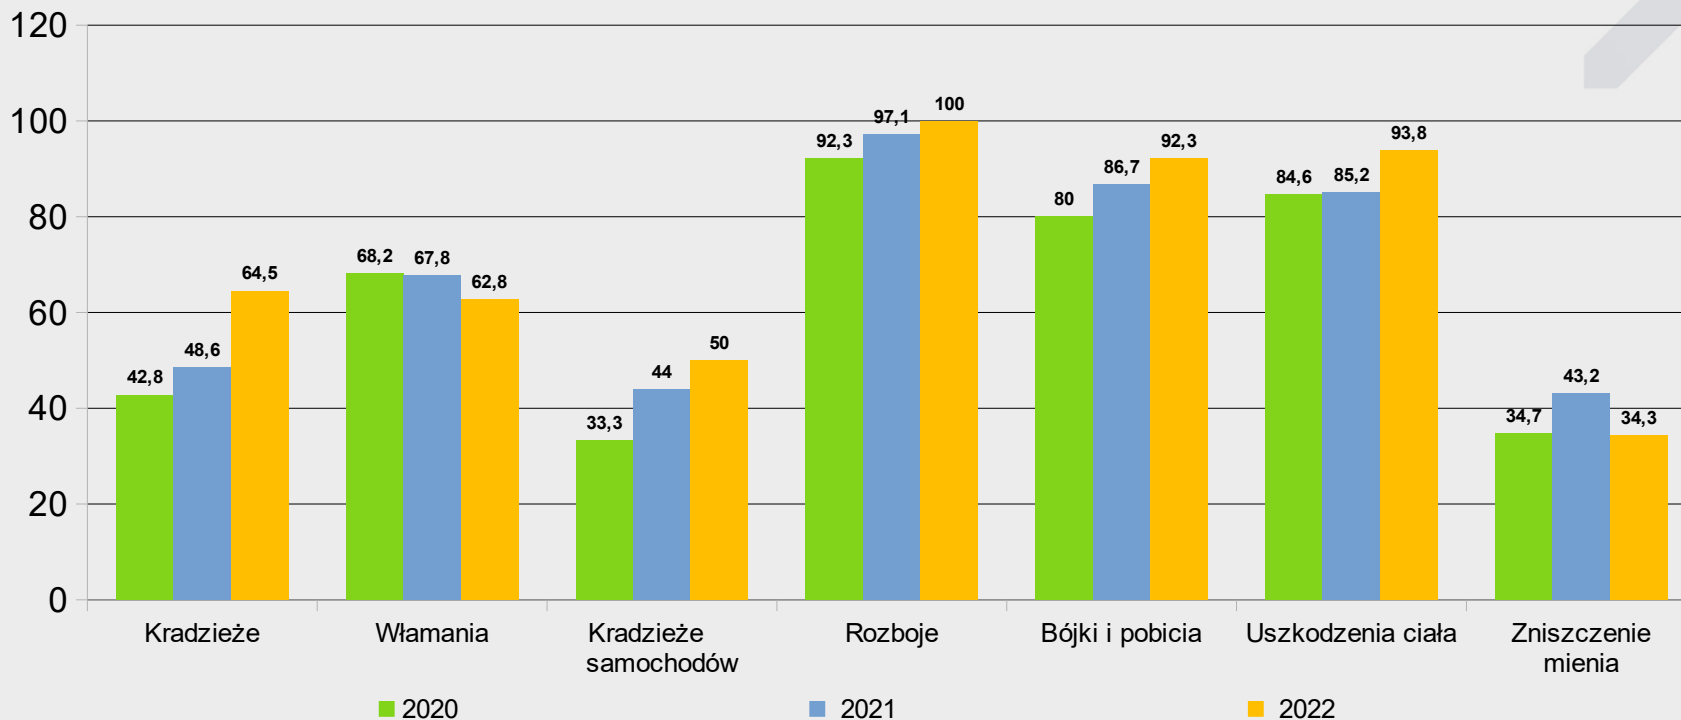

POLICJA

Komenda Miejska Policji
w Jastrzębiu - Zdroju

Wydział Kryminalny

Przestępstwa w „7 kategoriach” – wykrywalność (%)