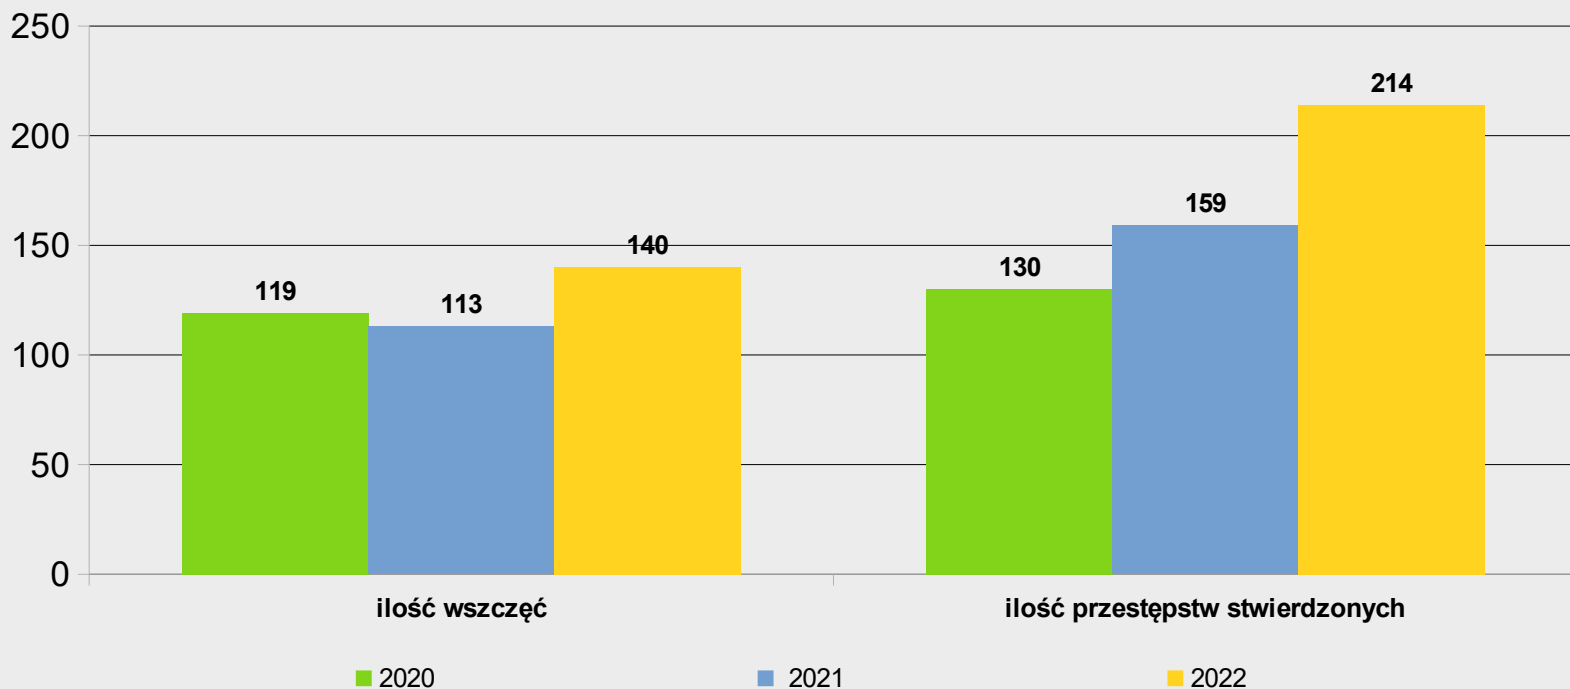

POLICJA

Komenda Miejska Policji
w Jastrzębiu - Zdroju

Wydział Kryminalny

Przestępczość narkotykowa