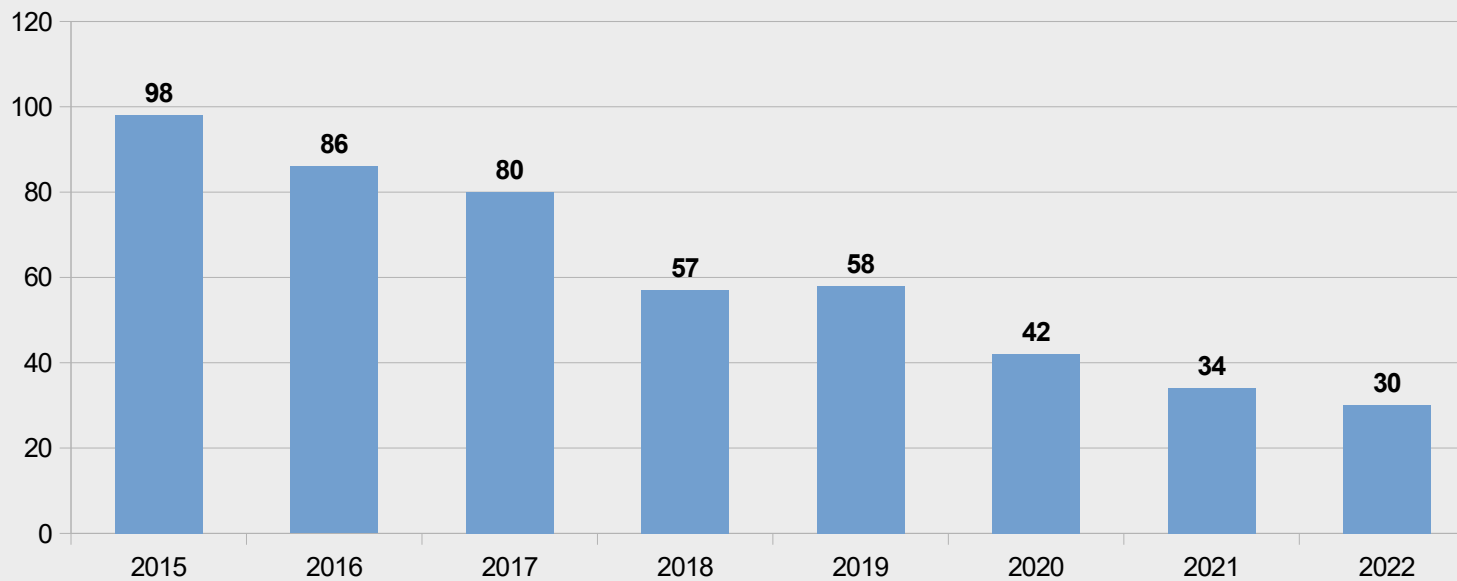

POLICJA

Komenda Miejska Policji
w Jastrzębiu - Zdroju

Ruch Drogowy

Liczba wypadków w latach 2015-2022