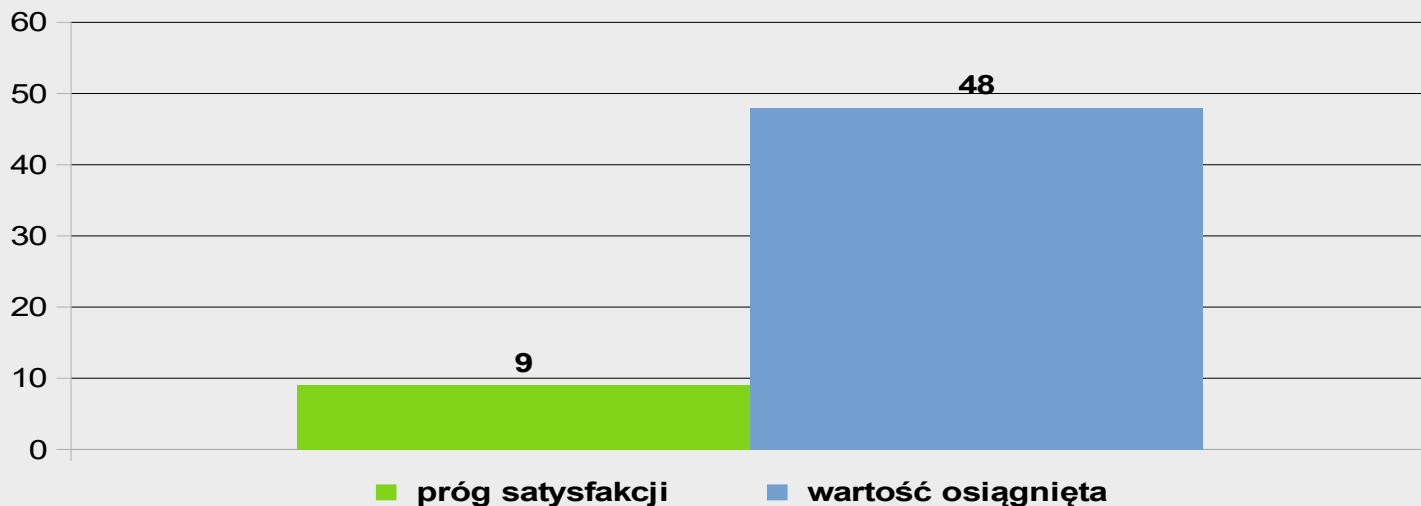

POLICJA

Komenda Miejska Policji
w Jastrzębiu - Zdroju

Wydział dw. z PG

Przestępczość gospodarcza – ilość przestępstw stwierdzonych w czterech obszarach monitorowanych

Przestępstwa monitorowane: 1. wyłudzenia VAT oraz innych podatków; 2. obrót paliwami, wyrob. alkoholowymi i tytoniowymi; 3. przetargi publiczne; 4. przeciwko interesom UE