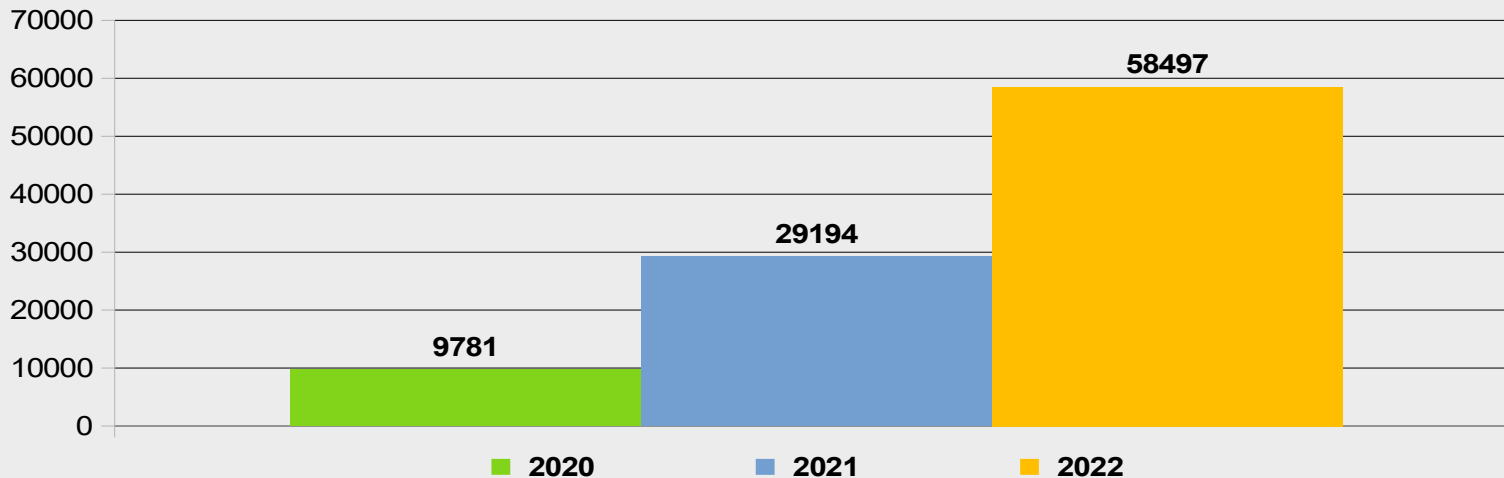

### Ilość kierujących poddanych badaniu na zawartość alkoholu w latach 2020-2022

**W 2021 roku ujawniono 217 nietrzeźwych kierujących,  
natomiast w 2022 roku 222.**

**POLICJA**

Komenda Miejska Policji  
w Jastrzębiu-Zdroju