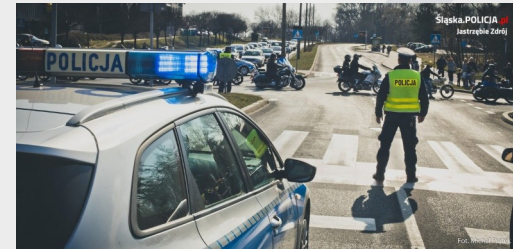

POLICJA

Komenda Miejska Policji
w Jastrzębiu-Zdroju

Ruch Drogowy - Profilaktyka

Motocykliści pożegnali zimę

„Motocyklowe pożegnanie zimy” to nazwa wydarzenia, które już na stałe wpisało się w kalendarz imprez Jastrzębia-Zdroju.

Nad bezpieczeństwem wszystkich fanów dwóch kółek oraz pozostałych uczestników ruchu, czuwali policjanci drogówki.