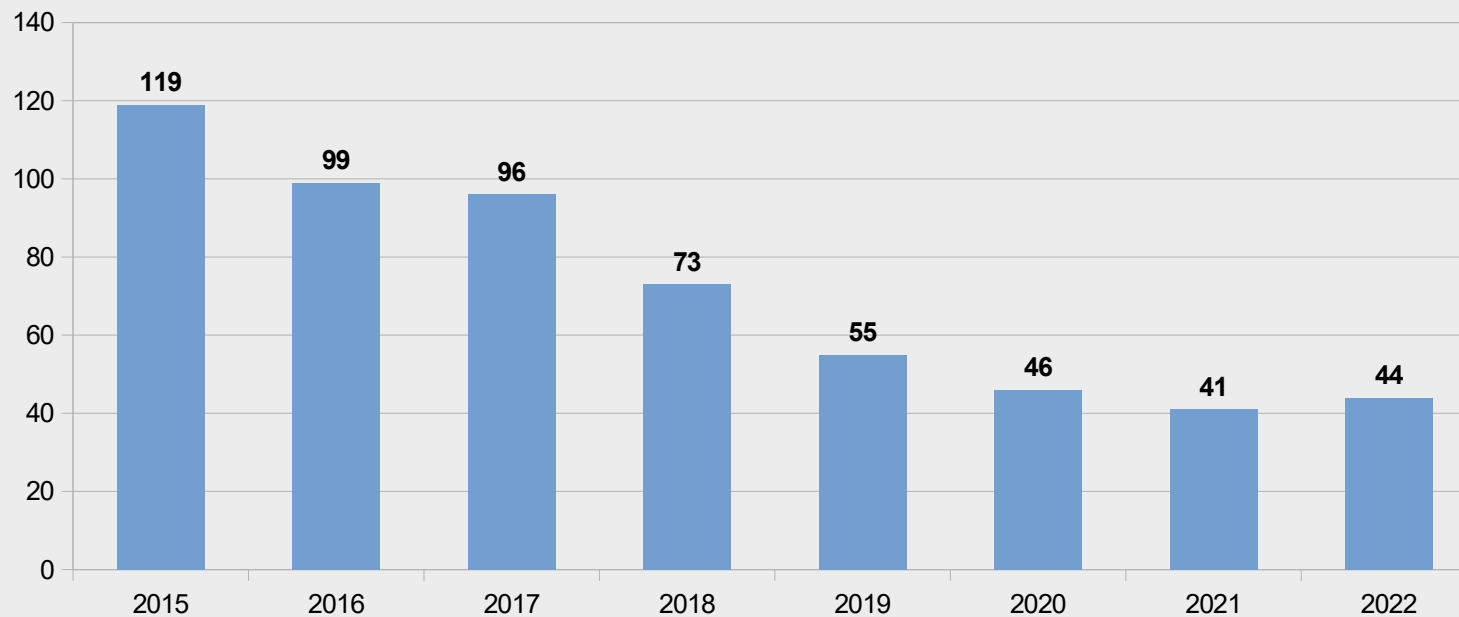

POLICJA

Komenda Miejska Policji
w Jastrzębiu-Zdroju

Ruch Drogowy

Liczba rannych w latach 2015-2022