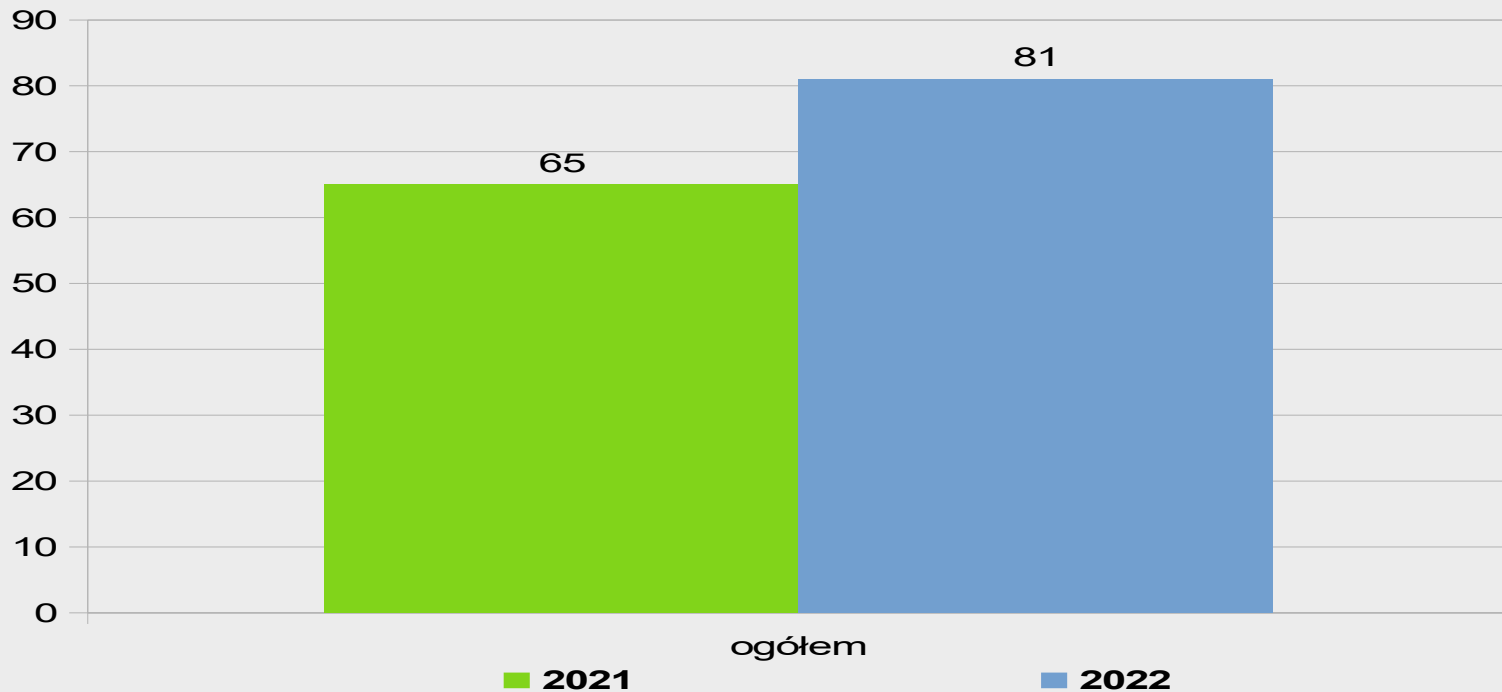

POLICJA

Komenda Miejska Policji
w Jastrzębiu - Zdroju

Wydział Prewencji

Imprezy masowe - ilość