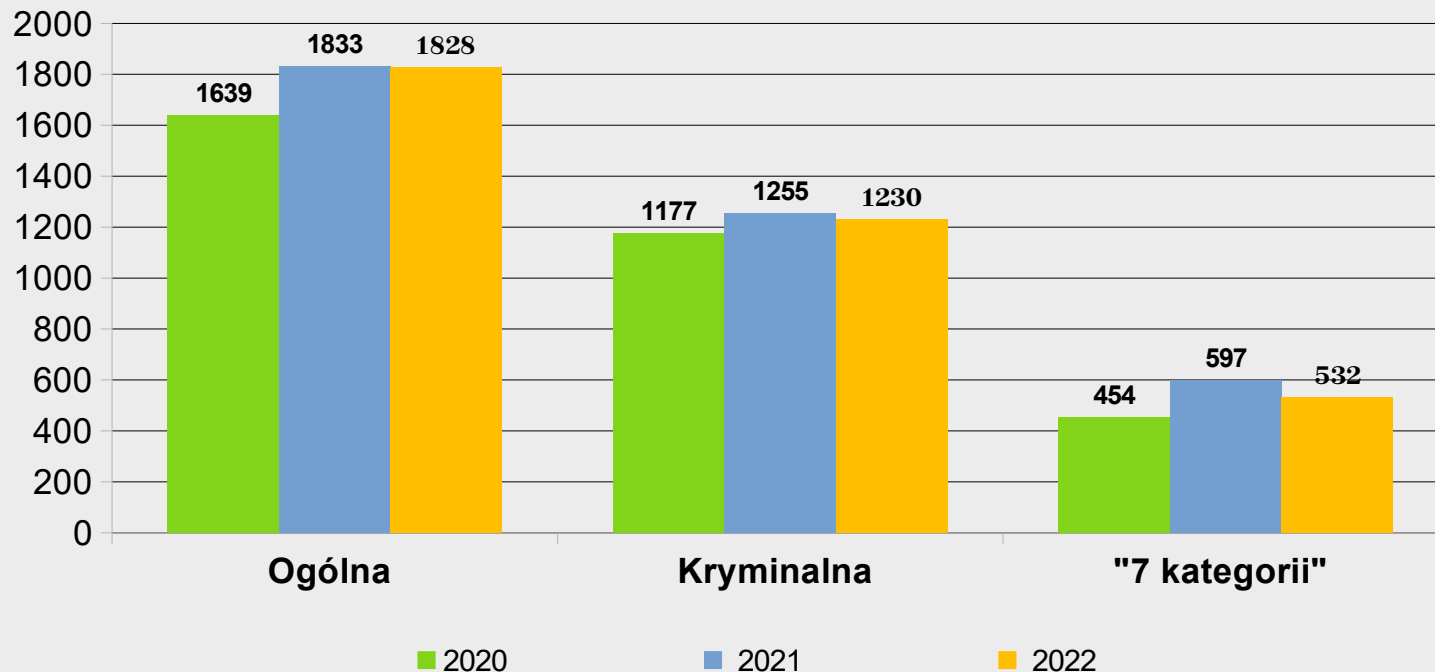

POLICJA

Komenda Miejska Policji
w Jastrzębiu - Zdroju

Wydział Kryminalny

Ilość wszczętych postępowań (dynamika przestępczości)