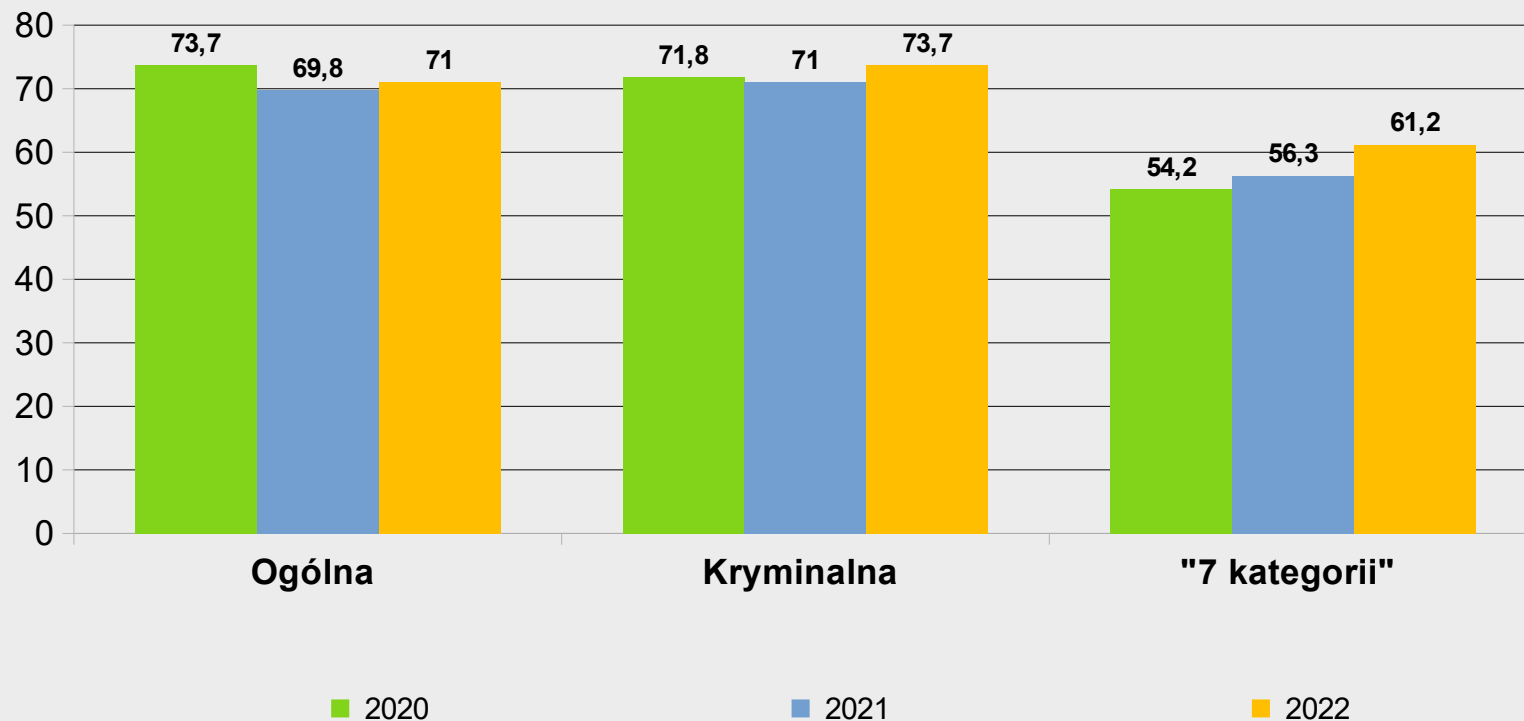

POLICJA

Komenda Miejska Policji
w Jastrzębiu-Zdroju

Wydział Kryminalny

Wykrywalność (%)