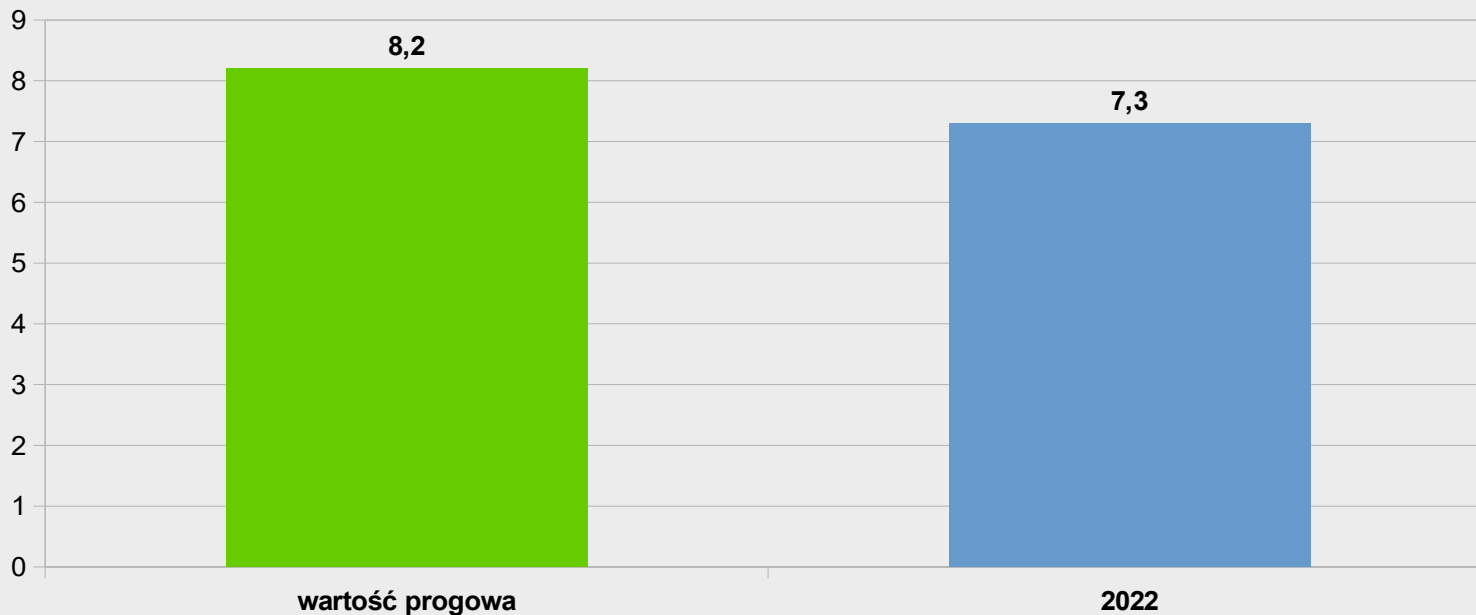

POLICJA

Komenda Miejska Policji
w Jastrzębiu-Zdroju

Wydział Prewencji

Czas reakcji na zdarzenia pilne (minuty)