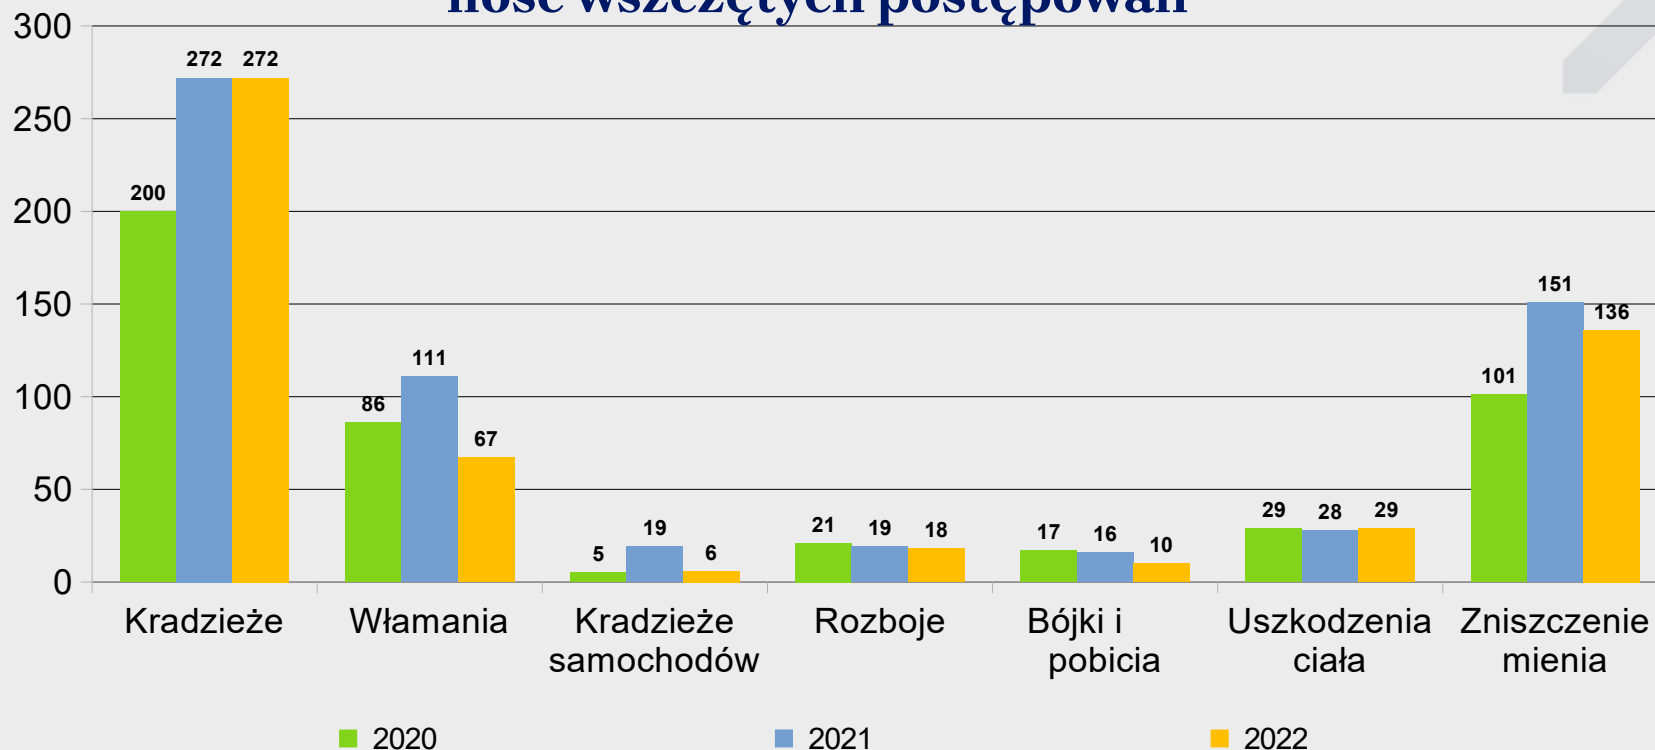

POLICJA

Komenda Miejska Policji
w Jastrzębiu-Zdroju

Wydział Kryminalny

Przestępstwa w „7 kategoriach” - ilość wszczętych postępowań