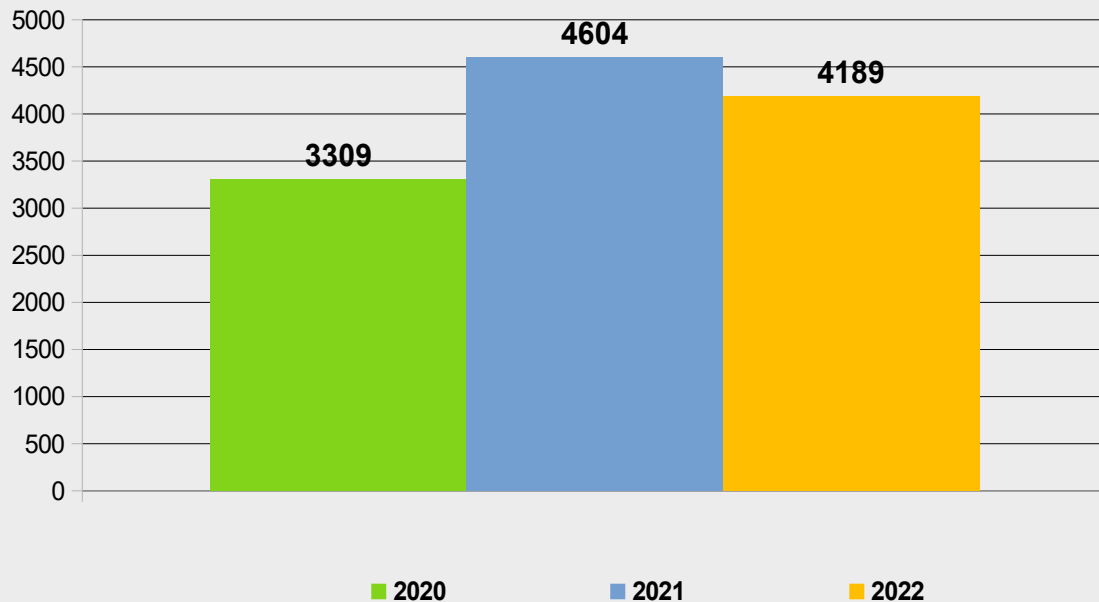

POLICJA

Komenda Miejska Policji
w Jastrzębiu-Zdroju

Wydział Prewencji - Wykroczenia

Ilość przeprowadzonych czynności wyjaśniających w sprawach o wykroczenia